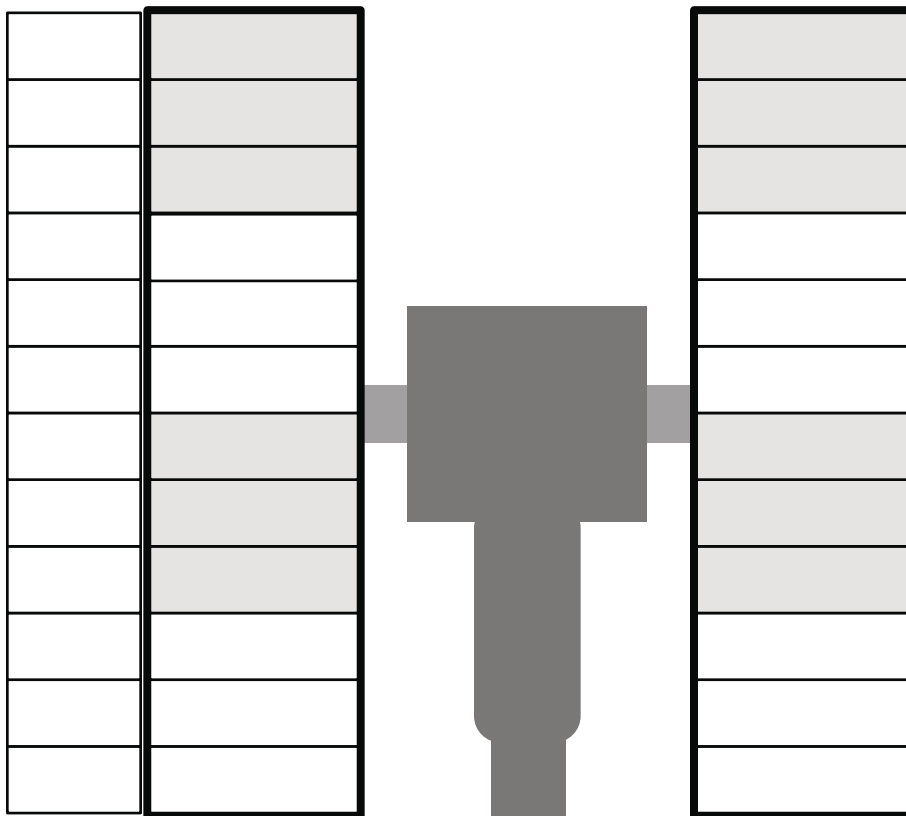

LED-Großflächenstrahler "CHAMPION"

Bei mehreren Zuleitungen bitte die Schaltgruppen zuordnen

Anzahl Zuleitungen (Z1-4): _____

Kabellänge (m): 1,5m Spiralkabel

- Alle Kabelenden werden ohne Stecker ausgeliefert.
- Die Kabelauslässe befinden sich immer in der Rückwand des Produkts.

Mastaufnahme:

| Fireco | Teksam | Andere |
|--------|--------|--------|
| 20 mm | 25mm | 30mm |

Datum, Unterschrift, Stempel